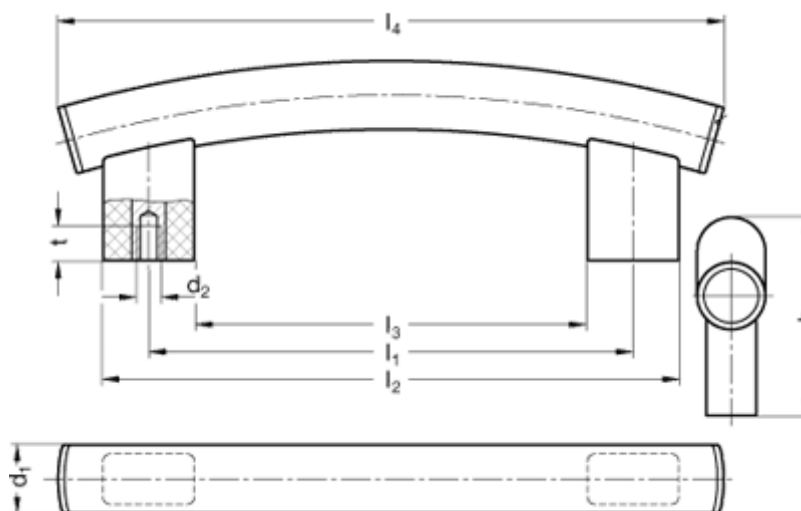

Varenummer: 20684600
Beskrivelse: E+G Buget bøjlegreb
GN 666.4-30-M8-600-EL

Mål

$b = 22$	$t = 15$
$d1 = 30$	
$d2 = M 8$	
$h = 98$	
$l1 = 600$	
$l2 = 640$	
$l3 = 560$	
$l4 = 680$	